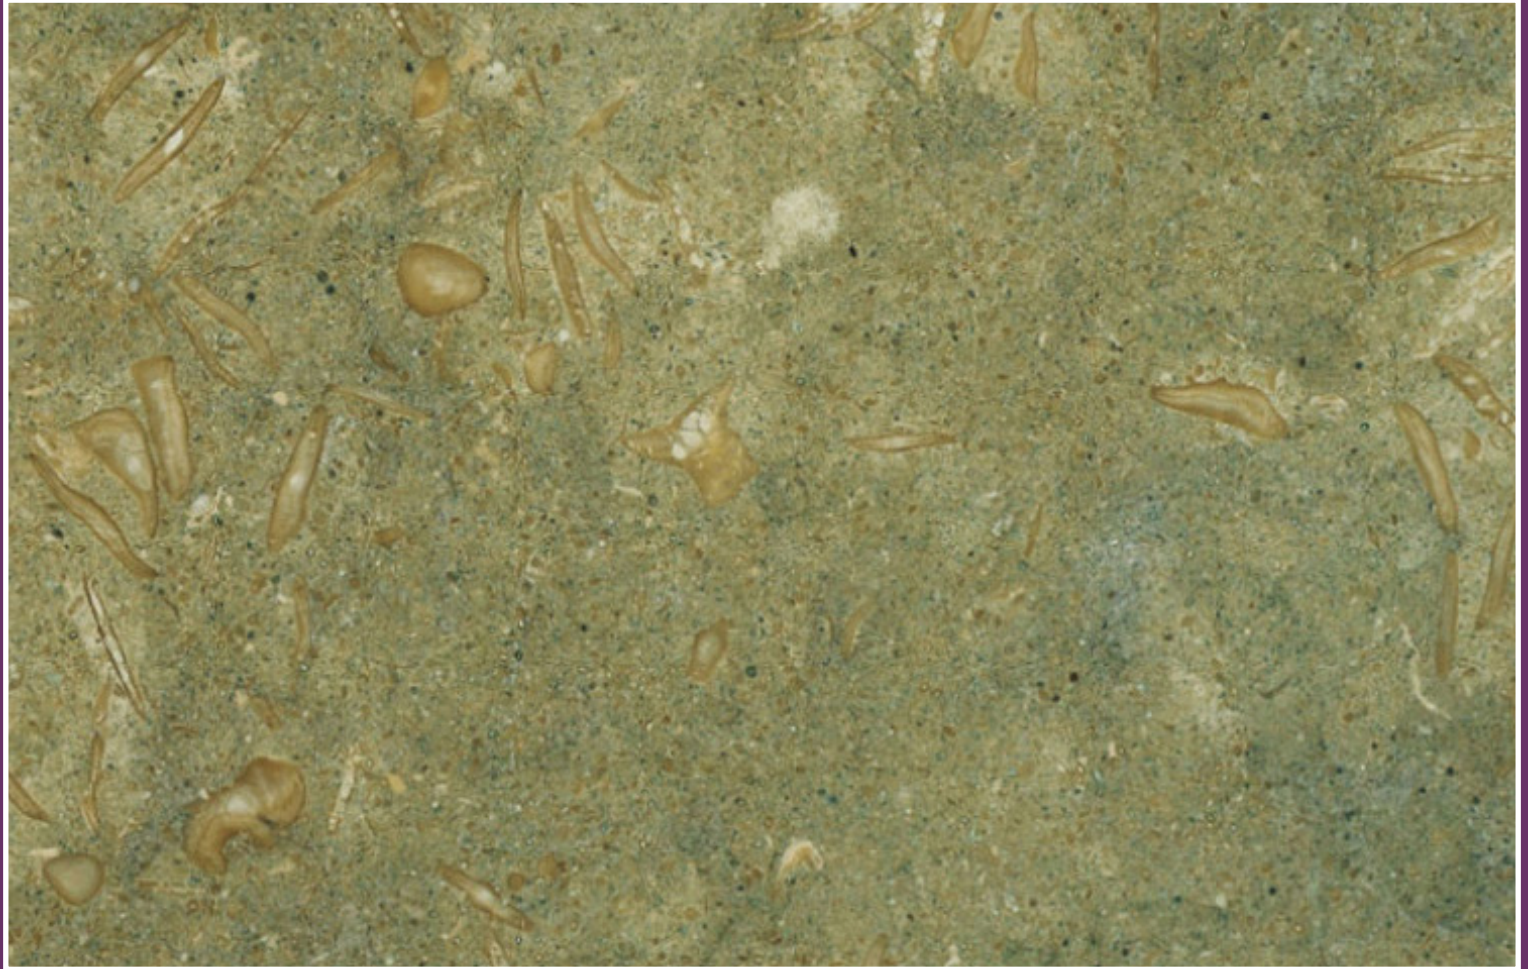

CARRARA

KOYU NOCHE TRAVERTEN

ROSALIN GRI GRANITE

GREY TRAVERTINE

CİLALI RUSTİK YEŞİLİ

CİLALI TURKUAZ

CİLALI UŞAK BEYAZI

ÇEKİÇLEME RUSTİK YEŞİLİ