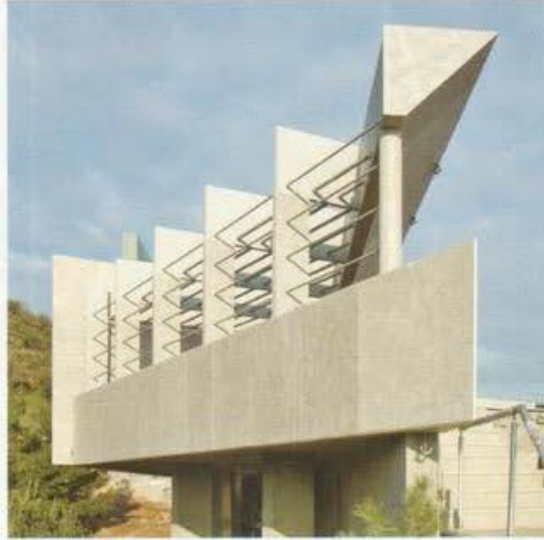

YAKMA RUSTİK YEŞİL UYGULAMASI